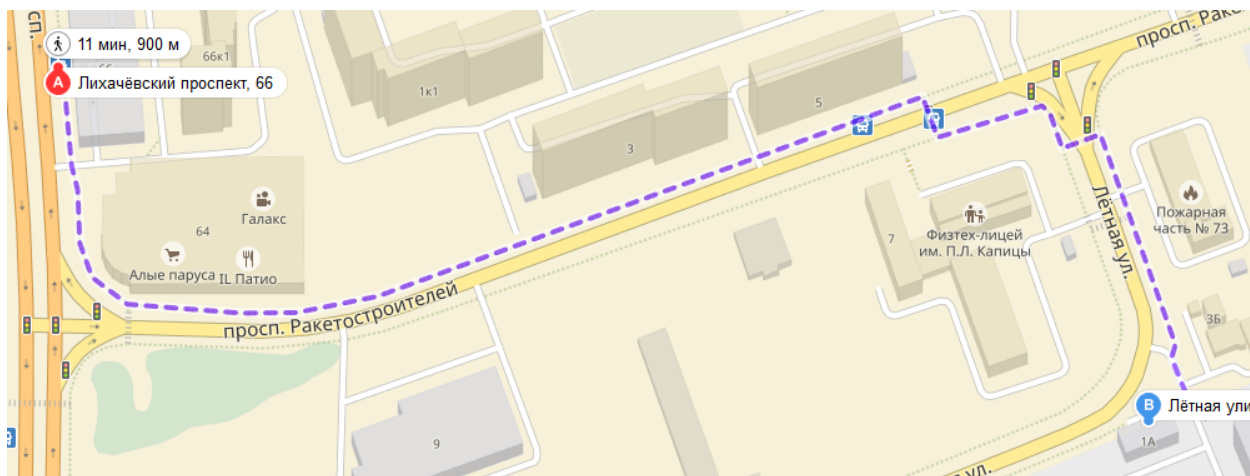

### Адрес:

МО, г. Долгопрудный, ул. Летная, д. 1. Территория «ДКБА»

### Проезд от метро:

1. От станции метро «Речной вокзал»

Автобусы: **368; 368 (Парк Культуры)**

Маршрутка: **368**

До остановки «Конфитюр»

2. От станции метро «Тимирязевская» или «Савеловский вокзал» на электричке до станции «Долгопрудная», пересадка на:

Маршрутка: **6**

До остановки «ДКБА»