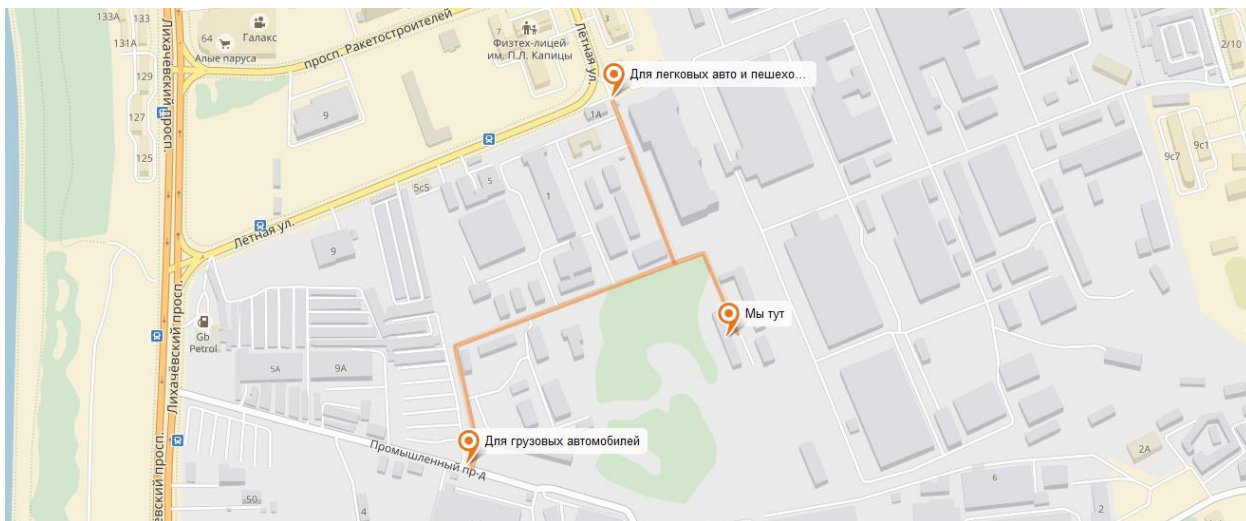

## Схема проезда до компании ООО «АМТ-ГРУП»

### Адрес:

МО, г. Долгопрудный, ул. Летная, д. 1. Территория «ДКБА»

### Проезд от метро:

1. От станции метро «Речной вокзал»

Автобусы: **368; 368 (Парк Культуры)**

Маршрутка: **368**

До остановки «Конфитюр»

2. От станции метро «Тимирязевская» или «Савеловский вокзал» на электричке до станции «Долгопрудная», пересадка на:

Маршрутка: **6**

До остановки «ДКБА»